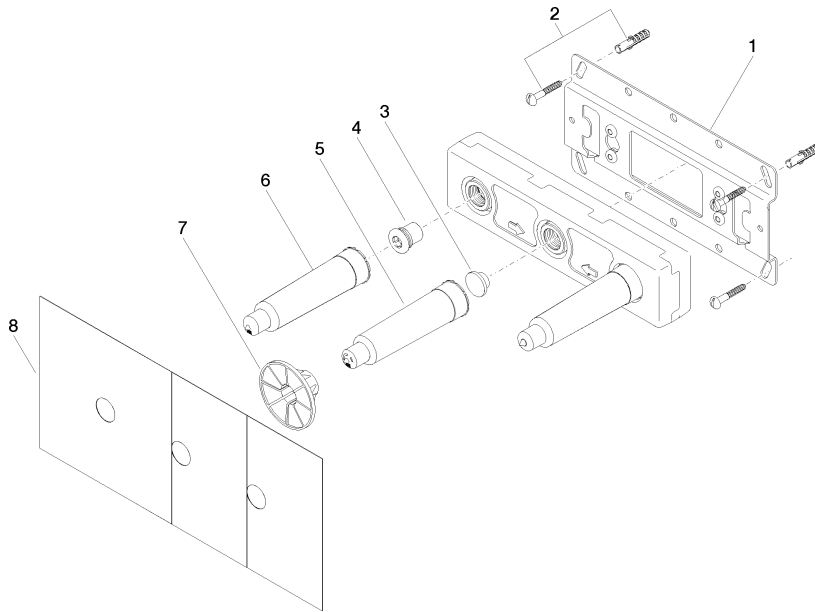

## UP-Wandbatterie Auslauf mittig -

---

35 700 970 90

- 3x Rohbau-Schutzhauben
- 2x Anschluss IG 1/2"
- 1x Abgang IG 1/2"
- 3x Verschlussstopfen 1/2"
- Stichmaß 100 mm

**UP-Wandbatterie Auslauf mittig -**

35 700 970 90

		min	max
36xxx361-FF	Madison	85 [3 3/8"]	145 [5 5/8"]
36xxx809/819-FF	Vaia	85 [3 3/8"]	145 [5 5/8"]
36xxx882/892-FF	Tara	85 [3 3/8"]	145 [5 5/8"]
36xxx811-FF	CYO	85 [3 3/8"]	145 [5 5/8"]
36xxx705-FF	CL. 1	110 [4 3/8"]	150 [5 7/8"]
36xxx782-FF	MEM	110 [4 3/8"]	150 [5 7/8"]

**Zertifikate**

WRAS\_2211003.

**UP-Wandbatterie Auslauf mittig -**

35 700 970 90

**Ersatzteilstückliste**

Nr.	Artikelnummer	Benennung	Verbaumenge	Lieferzeit
1	04 17 20 251 00 90	Aufnahme	1	60
2	04 30 31 024 01 90	Befestigungssatz	2	2
3	09 31 20 092 90	Stopfen	1	2
4	04 31 20 037 00 90	Stopfen	2	2
5	09 21 02 173 90	Kappe	1	2
6	04 21 02 173 01 90	Kappe	2	2
7	90 23 01 174 00 90	Huelse	1	2
8	04 14 03 072 01 90	Dichtungssatz	3	2