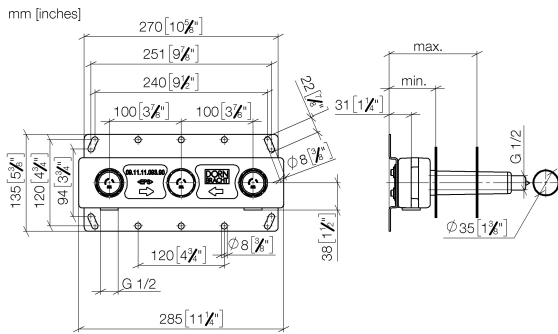

## UP-Wandbatterie Auslauf mittig -

---

35 700 970 90

- 3x Rohbau-Schutzhauben
- 2x Anschluss IG 1/2"
- 1x Abgang IG 1/2"
- 3x Verschlussstopfen 1/2"
- Stichmaß 100 mm

**UP-Wandbatterie Auslauf mittig -**

35 700 970 90

		min	max
36xxx361-FF	Madison	85 [3 3/8"]	145 [5 5/8"]
36xxx809/819-FF	Vaia	85 [3 3/8"]	145 [5 5/8"]
36xxx882/892-FF	Tara	85 [3 3/8"]	145 [5 5/8"]
36xxx811-FF	CYO	85 [3 3/8"]	145 [5 5/8"]
36xxx705-FF	CL. 1	110 [4 3/8"]	150 [5 7/8"]
36xxx782-FF	MEM	110 [4 3/8"]	150 [5 7/8"]

**Zertifikate**

WRAS\_2211003.

**UP-Wandbatterie Auslauf mittig -**

35 700 970 90

**Ersatzteilstückliste**

Nr.	Artikelnummer	Benennung	Verbaumenge	Lieferzeit
1	04 17 20 251 00 90	Aufnahme	1	60
2	04 30 31 024 01 90	Befestigungssatz	2	2
3	09 31 20 092 90	Stopfen	1	2
4	04 31 20 037 00 90	Stopfen	2	2
5	09 21 02 173 90	Kappe	1	2
6	04 21 02 173 01 90	Kappe	2	2
7	90 23 01 174 00 90	Huelse	1	2
8	04 14 03 072 01 90	Dichtungssatz	3	2